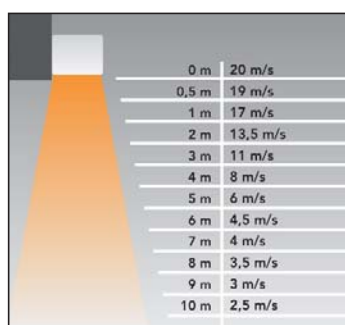

Dimensions (mm)

Distance vitesse d'air