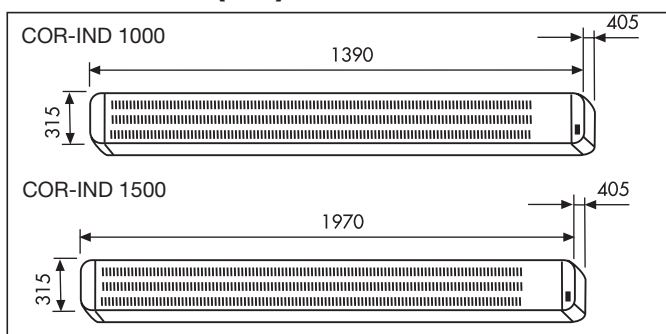

Commerces

Salles de spectacles

Entrepôts

Caractéristiques générales

- Carcasse en tôle d'acier peinte, couleur RAL 9003 blanc
- Turbine tangentielle pour rendement élevé
- Déflecteurs de soufflage
- Protection thermique sauf COR F et COR 1500/36
- 2 longueurs 1390 et 1970 mm
- 2 vitesses sur toute la gamme

* A 3 mètres en champs libre

Dimensions (mm)

Distance vitesse d'air

Hauteur d'installation

Option

Boîtier de commande déportée

- CR 20 - code 703 590 - Ventilation seule 2 vitesses
- Dimensions : 80 x 57 x 120 mm
- Chaque boîtier de commande à distance peut piloter jusqu'à 5 appareils maximum de même type