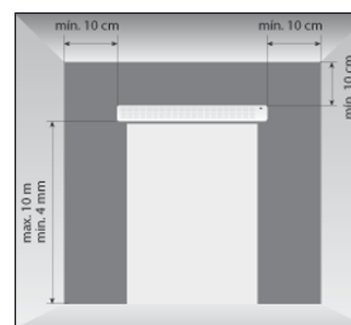

* A 3 mètres en champs libre

Dimensions (mm)

Distance vitesse d'air

Hauteur d'installation

Option

Boîtier de commande déportée

- CR 20 - code 703 590 - Ventilation seule 2 vitesses
- Dimensions : 80 x 57 x 120 mm
- Chaque boîtier de commande à distance peut piloter jusqu'à 5 appareils maximum de même type